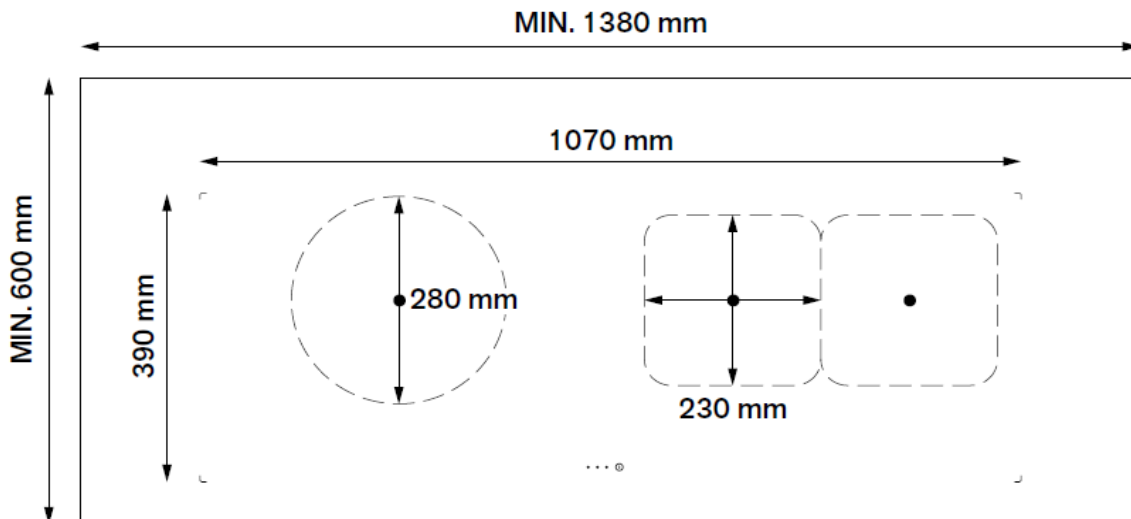

AKCESORIA

Akcesoria

Adapter USB-C do ładowania Novy Controller

•

Novy Docking stacja dokująca do ładowania Novy Controller

•

Novy Floorspot wskaźnik ciepła resztkowego na podłodze

opcjonalny

Rysunki techniczne

Wymiary